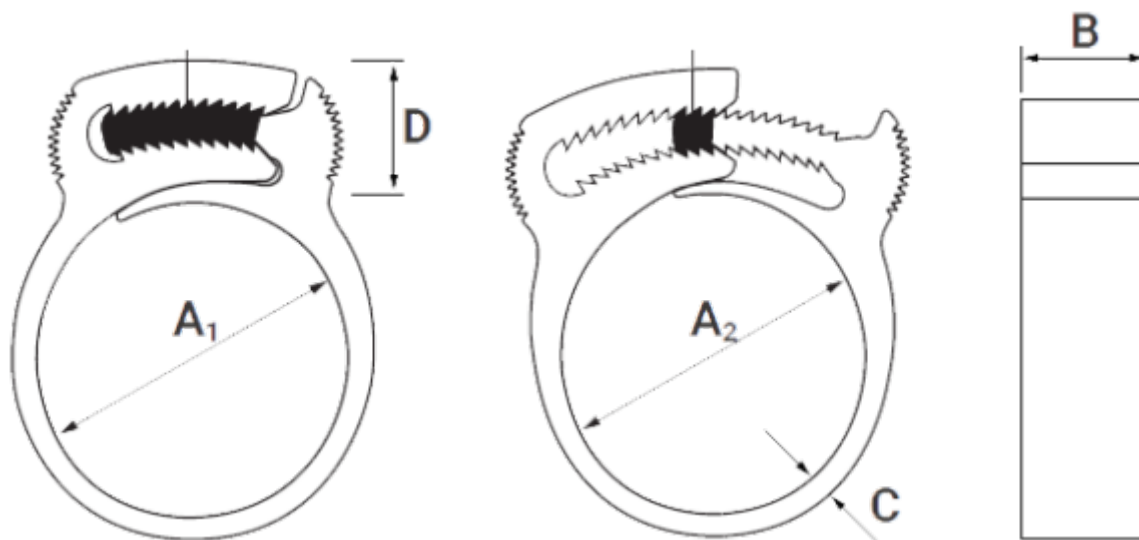

Varenummer: 5638

Beskrivelse: KLEEclips type 105 Ø104.3-110.4

Mål

A1 = 105.3

A2 = 113.3

B = 8.9

C = 2.6

D = 16.2

Størrelse = 105

Vægt (g) = 150